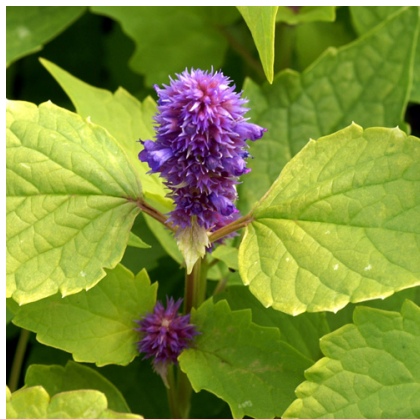

**Caractéristiques :**

**Couleur fleur :** Violet  
**Couleur feuillage :** Doré  
**Hauteur :** 70 cm  
**Feuillaison :** Avril - Novembre  
**Floraison(s) :** Juin - Septembre  
**Type de feuillage :** caduc  
**Exposition :** soleil mi-ombre  
**Type de sol :** sec.  
**Silhouette :** Touffe dressée  
**Densité :** 4 au m<sup>2</sup>

**AGASTACHE rugosa 'Golden Jubilee'****Agastache Dorée**

-> [Accéder à la fiche de AGASTACHE rugosa 'Golden Jubilee' sur www.lepage-vivaces.com](http://www.lepage-vivaces.com)

**DESCRIPTION****Informations botaniques**

Nom botanique : AGASTACHE rugosa 'Golden Jubilee'  
Famille : LAMIACEAE

**Description de AGASTACHE rugosa 'Golden Jubilee'**

Baptisée 'Golden Jubilee' en commémoration du cinquantième du règne d'Élisabeth II. C'est la première AGASTACHE au feuillage doré qui contraste joliment avec le ton violet des épis floraux. Elle apporte une touche de luminosité dans les massifs.

**Type de sol de AGASTACHE rugosa 'Golden Jubilee'**

sol sec.

**PARTICULARITÉ**

AGASTACHE rugosa 'Golden Jubilee' s'utilise principalement pour son feuillage.  
AGASTACHE rugosa 'Golden Jubilee' s'utilise en fleur coupée.  
AGASTACHE rugosa 'Golden Jubilee' est odorante .  
AGASTACHE rugosa 'Golden Jubilee' est une plante à longue floraison.  
AGASTACHE rugosa 'Golden Jubilee' est une plante mellifère.