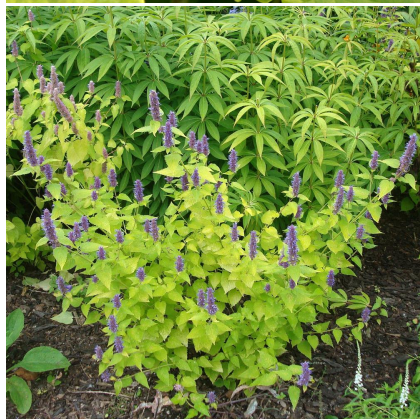

**Caractéristiques :**

**Couleur fleur :** Violet  
**Couleur feuillage :** Doré  
**Hauteur :** 70 cm  
**Feuillaison :** Avril - Novembre  
**Floraison(s) :** Juin - Septembre  
**Type de feuillage :** caduc  
**Exposition :** soleil mi-ombre  
**Type de sol :** sec.  
**Silhouette :** Touffe dressée  
**Densité :** 4 au m<sup>2</sup>

**AGASTACHE rugosa 'Golden Jubilee'****Agastache Dorée**

-> [Accéder à la fiche de AGASTACHE rugosa 'Golden Jubilee' sur www.lepage-vivaces.com](http://www.lepage-vivaces.com)

**DESCRIPTION****Informations botaniques**

Nom botanique : AGASTACHE rugosa 'Golden Jubilee'  
Famille : LAMIACEAE

**Description de AGASTACHE rugosa 'Golden Jubilee'**

Baptisée 'Golden Jubilee' en commémoration du cinquantième du règne d'Élisabeth II. C'est la première AGASTACHE au feuillage doré qui contraste joliment avec le ton violet des épis floraux. Elle apporte une touche de luminosité dans les massifs.

**Type de sol de AGASTACHE rugosa 'Golden Jubilee'**

sol sec.

**PARTICULARITÉ**

AGASTACHE rugosa 'Golden Jubilee' s'utilise principalement pour son feuillage.  
AGASTACHE rugosa 'Golden Jubilee' s'utilise en fleur coupée.  
AGASTACHE rugosa 'Golden Jubilee' est odorante .  
AGASTACHE rugosa 'Golden Jubilee' est une plante à longue floraison.  
AGASTACHE rugosa 'Golden Jubilee' est une plante mellifère.