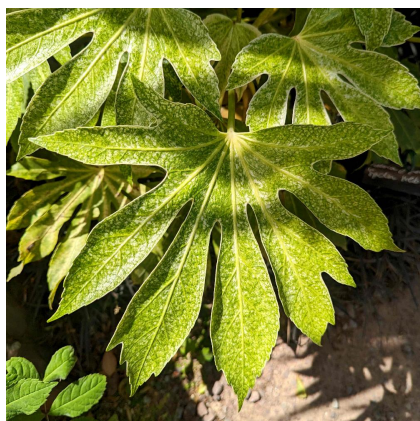

## Caractéristiques :

**Couleur fleur** : Crème

**Couleur feuillage** : panaché argenté

**Hauteur** : 200 cm

**Feuillaison** : Janvier - Décembre

**Floraison(s)** : Août - Octobre

**Type de feuillage**: persistant

**Exposition** : mi-ombre ombre

**Type de sol** : frais.

**Silhouette** : Touffe arrondie

**Densité** : 1 au m<sup>2</sup>

##### Description de FATSIA japonica 'Spider Web'

Les grandes feuilles vertes et sombres du FATSIA japonica 'Spider Web' longues de 15 à 40 cm, et panachées de blanc, lui donnent un aspect exotique intéressant. Il fleurit en automne, produisant alors des fleurs blanc crème portées par des ombelles. Ses petits fruits cylindriques noirs, qui apparaissent en hiver, ne sont pas comestibles pour l'homme mais sont appréciés des oiseaux. Ce cultivar panaché appréciera des sols frais mais bien drainés, ayant une exposition mi-ombragée abritée des vents froids.