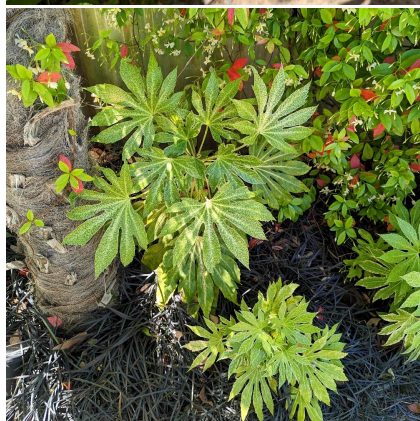

## Caractéristiques :

**Couleur fleur** : Crème

**Couleur feuillage** : panaché argenté

**Hauteur** : 200 cm

**Feuillaison** : Janvier - Décembre

**Floraison(s)** : Août - Octobre

**Type de feuillage**: persistant

**Exposition** : mi-ombre ombre

**Type de sol** : frais.

**Silhouette** : Touffe arrondie

**Densité** : 1 au m<sup>2</sup>

##### Description de FATSIA japonica 'Spider Web'

Les grandes feuilles vertes et sombres du FATSIA japonica 'Spider Web' longues de 15 à 40 cm, et panachées de blanc, lui donnent un aspect exotique intéressant. Il fleurit en automne, produisant alors des fleurs blanc crème portées par des ombelles. Ses petits fruits cylindriques noirs, qui apparaissent en hiver, ne sont pas comestibles pour l'homme mais sont appréciés des oiseaux. Ce cultivar panaché appréciera des sols frais mais bien drainés, ayant une exposition mi-ombragée abritée des vents froids.