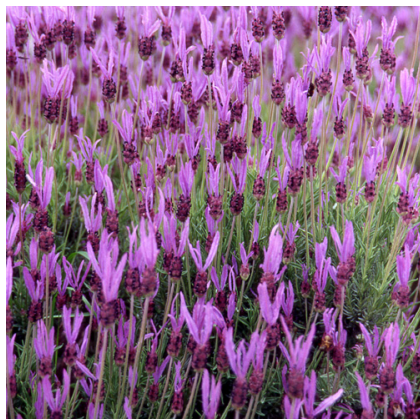

Caractéristiques :

Couleur fleur : Rose
Couleur feuillage : vert
Hauteur : 60 cm
Feuillaison : Janvier - Décembre
Floraison(s) : Mai - Juin
Type de feuillage : persistant
Exposition : soleil
Type de sol : sec et frais.
Silhouette : Touffe buissonnante
Densité : 3 au m²

**LAVANDULA stoechas ssp. pedunculata**

Lavande papillon

-> [Accéder à la fiche de LAVANDULA stoechas ssp. pedunculata sur www.lepage-vivaces.com](http://www.lepage-vivaces.com)

DESCRIPTION**Informations botaniques**

Nom botanique : LAVANDULA stoechas ssp. pedunculata
Famille : LAMIACEAE

Description de LAVANDULA stoechas ssp. pedunculata

C'est dans les sols secs, en plein soleil, que leur feuillage a le plus d'éclat. Leurs fleurs parfument le linge. Massif, bordure.

Feuillage vert grisâtre. Fleurs réunies en gros épis à l'extrémité de longues tiges. Longues bractées violacées très décoratives.

Entretien de LAVANDULA stoechas ssp. pedunculata

Couper les inflorescences fanées dès qu'elles ne sont plus décoratives en époutant la touffe. Tailler assez court en fin d'hiver pour éviter que les tiges noircissent à la base.