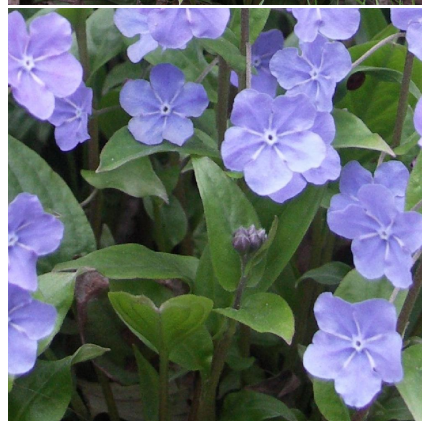

Caractéristiques :**Couleur fleur :** Bleu**Couleur feuillage :** vert**Hauteur :** 40 cm**Feuillaison :** Janvier - Décembre**Floraison(s) :** Mars - Mai**Type de feuillage :** persistant**Exposition :** mi-ombre ombre**Type de sol :** frais.**Silhouette :** Tapissante couvre-sol**Densité :** 9 au m²**OMPHALODES cappadocica 'Cherry Ingram'****Petite bourrache**

-> [Accéder à la fiche de OMPHALODES cappadocica 'Cherry Ingram' sur www.lepage-vivaces.com](http://www.lepage-vivaces.com)

DESCRIPTION**Informations botaniques**

Nom botanique : OMPHALODES cappadocica 'Cherry Ingram'

Famille : BORAGINACEAE

Description de OMPHALODES cappadocica 'Cherry Ingram'

OMPHALODES cappadocica 'Cherry Ingram' est une plante vivace prospérant dans des milieux ombragés ou mi-ombragés. Cette plante tapissante est un très bon couvre-sol pour les terrains frais et humifères. Autre avantage, son feuillage est persistant et vous accompagnera donc durant la mauvaise saison, jusqu'à l'éclosion de sa sublime floraison en mars. Vous verrez apparaître des grappes terminales de boutons rosés, qui s'ouvriront pour dévoiler des fleurs d'une belle couleur bleutée mais légèrement rosée, qui deviendront néanmoins très rapidement bleu intense.

OMPHALODES cappadocica 'Cherry Ingram' est une plante à feuillage persistant.

OMPHALODES cappadocica 'Cherry Ingram' s'utilise en couvre-sol.

INFORMATIONS COMPLÉMENTAIRE

OMPHALODES cappadocica 'Cherry Ingram' n'est pas toxique.