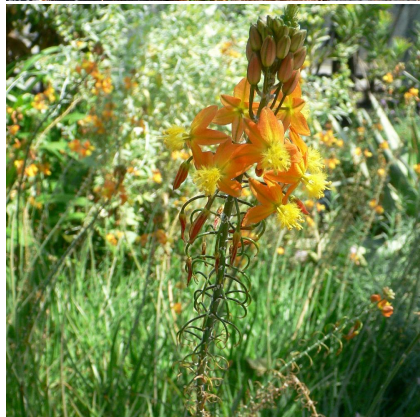

Caractéristiques :

Couleur fleur : Orange
Couleur feuillage : vert
Hauteur : 50 cm
Feuillaison : Janvier - Décembre
Floraison(s) : Mai - Septembre
Type de feuillage : persistant
Exposition : soleil
Type de sol : sec.
Silhouette : Touffe arrondie
Densité : 6 au m²

BULBINE frutescens 'Avera Sunset Orange'

Bulbine

-> [Accéder à la fiche de BULBINE frutescens 'Avera Sunset Orange' sur www.lepage-vivaces.com](http://www.lepage-vivaces.com)

DESCRIPTION

Informations botaniques

Nom botanique : BULBINE frutescens 'Avera Sunset Orange'
Famille : ASPHODELACEAE

Description de BULBINE frutescens 'Avera Sunset Orange'

Le Bulbine frutescens 'Avera Sunset Orange' est une plante succulente caractérisée par son feuillage cylindrique, vert tendre, dont la sève visqueuse a des qualités similaires à celle de l'aloë vera. Elle produit des tiges fines et gracieuses, terminées par des inflorescences en épi dense. Les fleurs, d'un orange éclatant avec des étamines jaunes, peuvent se succéder presque toute l'année si vous l'installez dans une véranda peu chauffée ou un patio. En extérieur, elle préfère le plein soleil, dans un sol sec, calcaire et bien drainé. Ce qui en fait un excellent choix pour les jardins méditerranéens ou xérophiles. Elle ne pose aucun problème de culture tant qu'on la préserve de l'humidité hivernale et qu'on l'abrite du froid. Elle sera donc réservées aux endroits abrités et dans les régions où il ne gèle pas trop fort (-5°C max).

Entretien de BULBINE frutescens 'Avera Sunset Orange'

Ne demande aucun entretien à part un hivernage avant les premières gelées. Supprimer les tiges fanées et aérer la touffe si elle devient trop dense.

EMPLACEMENT

Emplacement de BULBINE frutescens 'Avera Sunset Orange'

EL1 - Espace libre sec
SR1 - Steppe rocheuse sèche
RO - Rocaille

Type de sol de BULBINE frutescens 'Avera Sunset Orange'

sol sec.

PARTICULARITÉ

BULBINE frutescens 'Avera Sunset Orange' supporte les sols calcaires.
BULBINE frutescens 'Avera Sunset Orange' s'utilise principalement pour ses fleurs.
BULBINE frutescens 'Avera Sunset Orange' s'utilise en fleur coupée.
BULBINE frutescens 'Avera Sunset Orange' est une plante à feuillage persistant.
BULBINE frutescens 'Avera Sunset Orange' est une plante à longue floraison.
BULBINE frutescens 'Avera Sunset Orange' s'utilise en couvre-sol.

INFORMATIONS COMPLÉMENTAIRE

-> [Accéder à la collection des Plantes Vivaces disponible à la vente sur www.lepage-vivaces.com](http://www.lepage-vivaces.com)