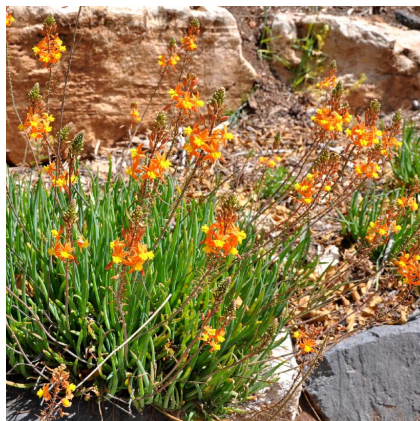

Caractéristiques :

Couleur fleur : Orange
Couleur feuillage : vert
Hauteur : 50 cm
Feuillaison : Janvier - Décembre
Floraison(s) : Mai - Septembre
Type de feuillage : persistant
Exposition : soleil
Type de sol : sec.
Silhouette : Touffe arrondie
Densité : 6 au m²

BULBINE frutescens 'Avera Sunset Orange'

Bulbine

-> [Accéder à la fiche de BULBINE frutescens 'Avera Sunset Orange' sur www.lepage-vivaces.com](http://www.lepage-vivaces.com)

DESCRIPTION

Informations botaniques

Nom botanique : BULBINE frutescens 'Avera Sunset Orange'
Famille : ASPHODELACEAE

Description de BULBINE frutescens 'Avera Sunset Orange'

Le Bulbine frutescens 'Avera Sunset Orange' est une plante succulente caractérisée par son feuillage cylindrique, vert tendre, dont la sève visqueuse a des qualités similaires à celle de l'aloë vera. Elle produit des tiges fines et gracieuses, terminées par des inflorescences en épi dense. Les fleurs, d'un orange éclatant avec des étamines jaunes, peuvent se succéder presque toute l'année si vous l'installez dans une véranda peu chauffée ou un patio. En extérieur, elle préfère le plein soleil, dans un sol sec, calcaire et bien drainé. Ce qui en fait un excellent choix pour les jardins méditerranéens ou xérophiles. Elle ne pose aucun problème de culture tant qu'on la préserve de l'humidité hivernale et qu'on l'abrite du froid. Elle sera donc réservées aux endroits abrités et dans les régions où il ne gèle pas trop fort (-5°C max).

Entretien de BULBINE frutescens 'Avera Sunset Orange'

Ne demande aucun entretien à part un hivernage avant les premières gelées. Supprimer les tiges fanées et aérer la touffe si elle devient trop dense.

EMPLACEMENT

Emplacement de BULBINE frutescens 'Avera Sunset Orange'

EL1 - Espace libre sec
SR1 - Steppe rocheuse sèche
RO - Rocaille

Type de sol de BULBINE frutescens 'Avera Sunset Orange'

sol sec.

PARTICULARITÉ

BULBINE frutescens 'Avera Sunset Orange' supporte les sols calcaires.
BULBINE frutescens 'Avera Sunset Orange' s'utilise principalement pour ses fleurs.
BULBINE frutescens 'Avera Sunset Orange' s'utilise en fleur coupée.
BULBINE frutescens 'Avera Sunset Orange' est une plante à feuillage persistant.
BULBINE frutescens 'Avera Sunset Orange' est une plante à longue floraison.
BULBINE frutescens 'Avera Sunset Orange' s'utilise en couvre-sol.

INFORMATIONS COMPLÉMENTAIRE

-> [Accéder à la collection des Plantes Vivaces disponible à la vente sur www.lepage-vivaces.com](http://www.lepage-vivaces.com)