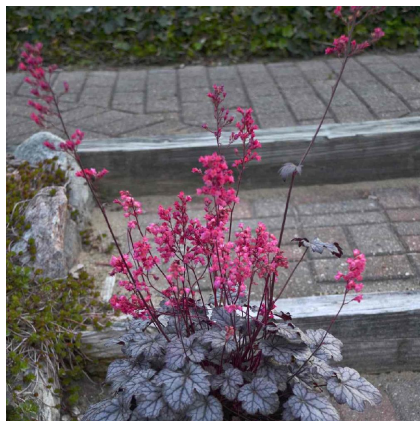

Caractéristiques :

Couleur fleur : Rose
Couleur feuillage : Gris-argent
Hauteur : 30 cm
Feuillaison : Janvier - Décembre
Floraison(s) : Juin - Août
Type de feuillage : persistant
Exposition : mi-ombre ombre
Type de sol : frais.
Silhouette : Touffe arrondie
Densité : 6 au m²

HEUCHERA 'Timeless Treasure' ®

Heuchère

-> [Accéder à la fiche de HEUCHERA 'Timeless Treasure' ® sur www.lepage-vivaces.com](http://www.lepage-vivaces.com)

DESCRIPTION

Informations botaniques

Nom botanique : HEUCHERA 'Timeless Treasure' ®
Famille : SAXIFRAGACEAE

Description de HEUCHERA 'Timeless Treasure' ®

Entretien de HEUCHERA 'Timeless Treasure' ®

Couper les hampes florales fanées dès qu'elles ne sont plus décoratives. Nettoyer la touffe avant le démarrage de la végétation au printemps.

EMPLACEMENT

Emplacement de HEUCHERA 'Timeless Treasure' ®

AR1 - Zone sèche sous les arbres
AR2 - Zone fraîche sous les arbres
Li1 - Lisière sèche
Li2 - Lisière fraîche
PB - Plate-bande (sol sec, frais ou humide)
MV - Murs végétaux

Type de sol de HEUCHERA 'Timeless Treasure' ®

sol frais.

PARTICULARITÉ

HEUCHERA 'Timeless Treasure' ® supporte les sols calcaires.
HEUCHERA 'Timeless Treasure' ® s'utilise pour ses fleurs et/ou son feuillage.
HEUCHERA 'Timeless Treasure' ® s'utilise en fleur coupée.
HEUCHERA 'Timeless Treasure' ® supporte le climat maritime.
HEUCHERA 'Timeless Treasure' ® est une plante à feuillage persistant.

INFORMATIONS COMPLÉMENTAIRE

-> [Accéder à la collection des Nouveautés disponibles à la vente sur www.lepage-vivaces.com](http://www.lepage-vivaces.com)