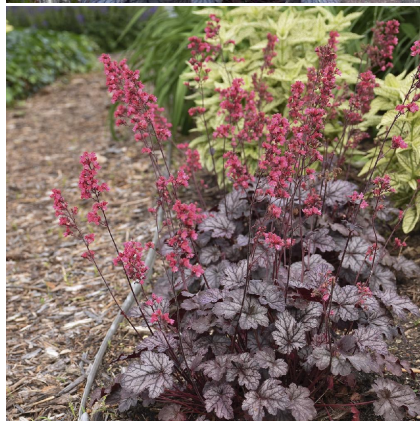

Caractéristiques :

Couleur fleur : Rose
Couleur feuillage : Gris-argent
Hauteur : 30 cm
Feuillaison : Janvier - Décembre
Floraison(s) : Juin - Août
Type de feuillage : persistant
Exposition : mi-ombre ombre
Type de sol : frais.
Silhouette : Touffe arrondie
Densité : 6 au m²

HEUCHERA 'Timeless Treasure' ®

Heuchère

-> [Accéder à la fiche de HEUCHERA 'Timeless Treasure' ® sur www.lepage-vivaces.com](http://www.lepage-vivaces.com)

DESCRIPTION

Informations botaniques

Nom botanique : HEUCHERA 'Timeless Treasure' ®
Famille : SAXIFRAGACEAE

Description de HEUCHERA 'Timeless Treasure' ®

Entretien de HEUCHERA 'Timeless Treasure' ®

Couper les hampes florales fanées dès qu'elles ne sont plus décoratives. Nettoyer la touffe avant le démarrage de la végétation au printemps.

EMPLACEMENT

Emplacement de HEUCHERA 'Timeless Treasure' ®

AR1 - Zone sèche sous les arbres
AR2 - Zone fraîche sous les arbres
Li1 - Lisière sèche
Li2 - Lisière fraîche
PB - Plate-bande (sol sec, frais ou humide)
MV - Murs végétaux

Type de sol de HEUCHERA 'Timeless Treasure' ®

sol frais.

PARTICULARITÉ

HEUCHERA 'Timeless Treasure' ® supporte les sols calcaires.
HEUCHERA 'Timeless Treasure' ® s'utilise pour ses fleurs et/ou son feuillage.
HEUCHERA 'Timeless Treasure' ® s'utilise en fleur coupée.
HEUCHERA 'Timeless Treasure' ® supporte le climat maritime.
HEUCHERA 'Timeless Treasure' ® est une plante à feuillage persistant.

INFORMATIONS COMPLÉMENTAIRE

-> [Accéder à la collection des Nouveautés disponibles à la vente sur www.lepage-vivaces.com](http://www.lepage-vivaces.com)